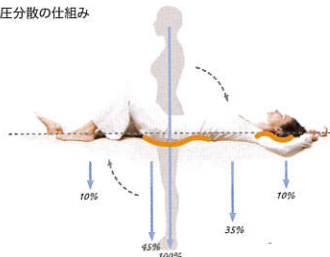

硬め、柔らかめ、
リバーシブルで使える二重構造

エリオセルMF
2.0cm
エリオセル
10.0cm

キャリーハンドル付きだから
持ち運びもラクラク!

『DD-WING』は、三ツ折りタイプマットレスとしては初めて、芯材に<エリオセルMF>を採用。柔らかくソフトな感触で今までにないラグジュアリーな寝心地を実現しました。片面に<エリオセルMF>を2.0cm、もう片面に<エリオセル>を10.0cm使用した二層構造のリバーシブル仕様。硬め、柔らかめ好みで寝心地を選べる画期的な次世代モデルです。さらにリッチな肌触りのダブルニットジャガードキルトの側地を標準装備。キャリー用のハンドルもついてコンパクトに持ち運びOK! 不意の来客用にも便利な最高級の三ツ折りタイプマットレスです。

DD-WING <ディー・ディー・ウイング>

10年保証	シングル	W 97×D198×H13cm	57,750円 (税込)
10 years WARRANTY	セミダブル	W117×D198×H13cm	69,300円 (税込)
	ダブル	W137×D198×H13cm	80,850円 (税込)

※価格はすべて税込。

●芯材:エリオセルMF(2cm)、エリオセル(10cm) ●側地:綿60%、ポリエステル40%、ダブルニットジャガード・キルト加工 (防ダニ・防アレルギー加工) ※側地は洗濯OK (注:ドラム式乾燥機は使わないで下さい) ●イタリア製

マニフレックス・マットレスの特徴

体圧分散の仕組み

理想の体圧分散を実現するエリオセル

マニフレックスが独自に開発した高反発フォーム「エリオセル」は敷寝具として最適な弾力と復元性を備え、体を横たえると一旦沈みこんだ後に骨格の自然なカーブに沿って体を支え上げ、体圧を分散、体に最も負担の少ない理想とされる睡眠姿勢を実現します。

独自の真空ロールアップ製法
マットレスは製造直後にロールバック。フィレンツェ郊外のマニフレックス本社からご自宅へ。きわめて衛生的でクリーンです。