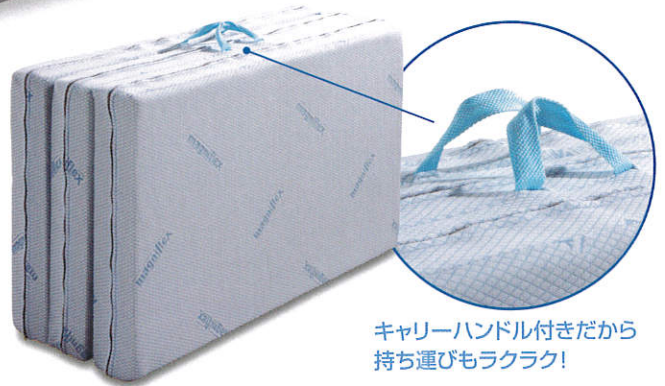

DD-WING

寝心地も最高級なラグジュアリーウイング

イタリーから来た
真空パック健康マットレス

magniflex

マニフレックス® マットレス

はじめての<エリオセルMF>使用でリッチな寝心地

三ツ折りタイプのラグジュアリーウイング『DD-WING』

肌触りふんわり!
ダブルニットジャガードキルト

マットレスの厚みと柔らかさをリッチな質感のジャガード織りのダブルニットの側地で包みました。キルト仕立ての細かい格子状の織目一つ一つにふんわりと綿が入り、肌触りは抜群!ラグジュアリーな三ツ折りマットレスです。

“点留め”加工により
耐久性もアップ!

ソフトな感触の<エリオセルMF>としっかりした感触の<エリオセル>、2つの異なる素材の特性を最大限に生かすために独自の“点留め”加工を採用。寝心地の良さを保ったまま通気性を確保し、耐久性も高めました。

硬め、柔らかめ、
リバーシブルで使える二重構造

エリオセルMF
2.0cm
エリオセル
10.0cm

キャリーハンドル付きだから
持ち運びもラクラク!

『DD-WING』は、三ツ折りタイプマットレスとしては初めて、芯材に<エリオセルMF>を採用。柔らかくソフトな感触で今までにないラグジュアリーな寝心地を実現しました。片面に<エリオセルMF>を2.0cm、もう片面に<エリオセル>を10.0cm使用した二層構造のリバーシブル仕様。硬め、柔らかめ好みで寝心地を選べる画期的な次世代モデルです。さらにリッチな肌触りのダブルニットジャガードキルトの側地を標準装備。キャリー用のハンドルもついてコンパクトに持ち運びOK! 不意の来客用にも便利な最高級の三ツ折りタイプマットレスです。

マニフレックス・マットレスの特徴

体圧分散の仕組み

理想の体圧分散を実現するエリオセル

マニフレックスが独自に開発した高反発フォーム「エリオセル」は敷寝具として最適な弾力と復元性を備え、体を横たえると一旦沈みこんだ後に骨格の自然なカーブに沿って体を支え上げ、体圧を分散、体に最も負担の少ない理想とされる睡眠姿勢を実現します。

独自の真空ロールアップ製法
マットレスは製造直後にロールバック。フィレンツェ郊外のマニフレックス本社からご自宅へ。きわめて衛生的でクリーンです。