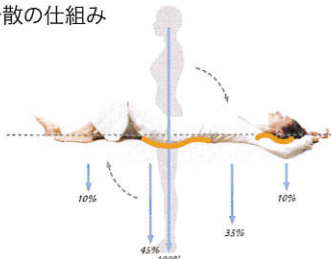

イタリーから来た
真空パック健康マットレス

magniflex

マニフレックス® マットレス

<エアースーキュレーション・メッシュ>使用でムレない、ベタつかない。

日本限定三ツ折りタイプの爽快『MESH WING』

側地はエアースーキュレーション・メッシュ

通気性抜群のメッシュ素材を側地に採用。芯材(エリオセル)の放湿性の高さを最大限生かし、ムレないベタつかない爽快な寝心地を実現します。ジップオフタイプなので取り外して丸洗いもOK。つねに清潔に保てます。

『メッシュ・ウィング』は、日本人の住環境やライフスタイルに配慮し、日本限定で開発された三ツ折りタイプのマットレスです。吸汗性の高いオープンセル構造。通気性抜群のエアースーキュレーション・メッシュの側地を採用しているため、体に不快な湿気は吸収し余分な湿気は放出してくれます。ムレやベタつきがなくサラリとした肌触りで心地よい眠りと爽やかな目覚めを実現します。さらに、折り畳みタイプなので、コンパクトに持ち運びができ、収納にも便利。畳の和室でもフローリングの洋室でも直敷きで使用できます。『メッシュ・ウィング』は湿度の高い気候や気密性の高い住環境、また省スペースを考える日本人のライフスタイルに合った快眠マットレスなのです。

日本限定、三ツ折りタイプのマットレス

使用しない時は折り畳んで収納。場所をとらず限られたスペースを有効利用することでお部屋を広く使えます。不意の来客にも大変便利。

MESH WING

<メッシュ・ウィング>

(SS) W 80×D198×H11cm	30,030円
(S) W 97×D198×H11cm	32,918円
(SL) W 97×D210×H11cm	42,042円
(SD) W117×D198×H11cm	45,045円
(D) W137×D198×H11cm	57,173円
(Q) W157×D198×H11cm	69,300円

10年保証
10 years WARRANTY

※価格はすべて税込。パールホワイト、ミッドグレーは(S)(SD)(D)の3サイズのみとなります。
●芯材：エリオセル ●側地：ポリエステル100%、エアースーキュレーション・メッシュ使用。防ダニ・防アレルギ加工済
※側地は洗濯OK(注：ドラム式乾燥機は使わないで下さい)

体圧分散の仕組み

マニフレックスが独自に開発した高反発フォーム「エリオセル®」は敷寝具として最適の弾力と復元性を備え、体を横たえたと一旦沈みこんだ後に骨格の自然なカーブに沿って体を支え上げ、体圧を分散、体に最も負担の少ない理想とされる睡眠姿勢を実現します。