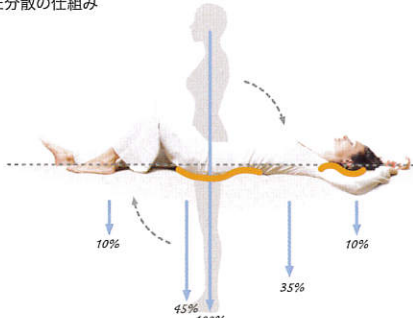

エリオセルだから生きるメッシュ素材の快適性

芯材「エリオセル」

イメージ図

通気性抜群のオープンセル構造

マニフレックス・マットレスの芯材となる高反発
 フォーム「エリオセル」は、構造分子の一つ一つが
 常に新鮮な空気を吸い込み吐き出すオープンセル
 分子構造となっています。つまり芯材そのものが
 汗や湿気を素早く吸収・発散させる性質を備えて
 おり、だからこそ側地に採用した通気性素材エア
 サーキュレーションメッシュの特性がより効果的
 に発揮されることになります。芯材と側地の相乗
 効果、マニフレックスならではの爽やかさです。

エア・メッシュ

シングル	W100×D195×H16cm	40,425円(税込)
セミダブル	W120×D195×H16cm	53,130円(税込)
ダブル	W140×D195×H16cm	65,835円(税込)
クイーン	W160×D195×H16cm	78,540円(税込)

●芯材:エリオセル ●側生地:ポリエステル100%

12年保証
12
 years
 WARRANTY

マニフレックス・マットレスの特徴

体圧分散の仕組み

理想の体圧分散を実現するエリオセル®

マニフレックスが独自に開発した高反発フォーム「エリオセル®」は
 敷寝具として最適の弾力と復元性を備え、体を横たえたと一旦沈
 みこんだ後に骨格の自然なカーブに沿って体を支え上げ、体圧を
 分散、体に最も負担の少ない理想とされる睡眠姿勢を実現します。

独自の真空ロールアップ製法でご自宅に届きます。

マニフレックスのすべてのマットレスは、独自の真空ロー
 ルアップ技術により、フィレンツェ郊外のマニフレックス本
 社から真空パックでご自宅に届きます。きわめて衛生的
 でクリーンです。