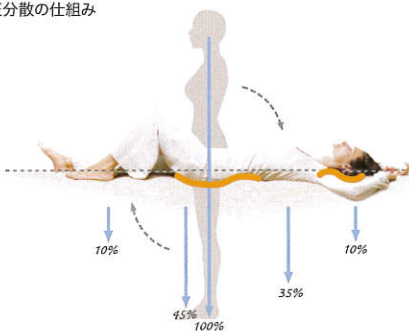

## モデル246

12年保証 12 years WARRANTY	セミシングル	W 80×D195×H16cm	31,763 円
	シングル	W100×D195×H16cm	38,115 円
	セミダブル	W120×D195×H16cm	50,820 円
	ダブル	W140×D195×H16cm	63,525 円
	クイーン	W160×D195×H16cm	76,230 円

※価格はすべて税込。ピンク、グレーは (S) (SD) (D) の3サイズのみとなります。  
●芯素材: エリオセル® ●剛地: ナイロン39%、綿35%、ポリエステル21%、ポリプロピレン5%  
ジャガードキルト、防ダニ・防アレルギ加工済 ●カラー: ホワイト、ピンク、グレー ●イタリア製

## マニフレックス・マットレスの特徴

体圧分散の仕組み

理想の体圧分散を実現するエリオセル®

マニフレックスが独自に開発した高反発フォーム「エリオセル®」は、敷寝具として最適な弾力と復元性を備え、体を横たえると一旦沈みこんだ後に骨格の自然なカーブに沿って体を支え上げ、体圧を分散、体に最も負担の少ない理想とされる睡眠姿勢を実現します。

独自の真空ロールアップ製法でご自宅に届きます。

マニフレックスのすべてのマットレスは、独自の真空ロールアップ技術により、フィレンツェ郊外のマニフレックス本社から真空パックでご自宅に届きます。きわめて衛生的でクリーンです。