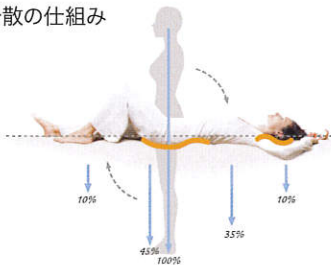

## フラッグ・FX

12年保証  
12 years WARRANTY

(S) W100×D195×H22cm	92,400円
(SD) W120×D195×H22cm	110,000円
(D) W140×D195×H22cm	137,500円
(Q) W160×D195×H22cm	159,500円

※価格はすべて税込

●芯材：エリオセル（18.0cm）●側地：片面エリオセルMF（2.0cm）ポリエステル 68%、木製ファイバー 32% ●イタリア製

体圧分散の仕組み

マニフレックスが独自に開発した高反発フォーム「エリオセル®」は敷寝具として最適の弾力と復元性を備え、体を横たえたと一旦沈みこんだ後に骨格の自然なカーブに沿って体を支え上げ、体圧を分散、体に最も負担の少ない理想とされる睡眠姿勢を実現します。

マットレスは製造直後にロールバック。フィレンツェ郊外のマニフレックス本社からご自宅へ。きわめて衛生的でクリーンです。

マニフレックスの全ての製品は、人や地球環境に一切無害であることを証明する国際規格OKO-TEXの認定を受けています。